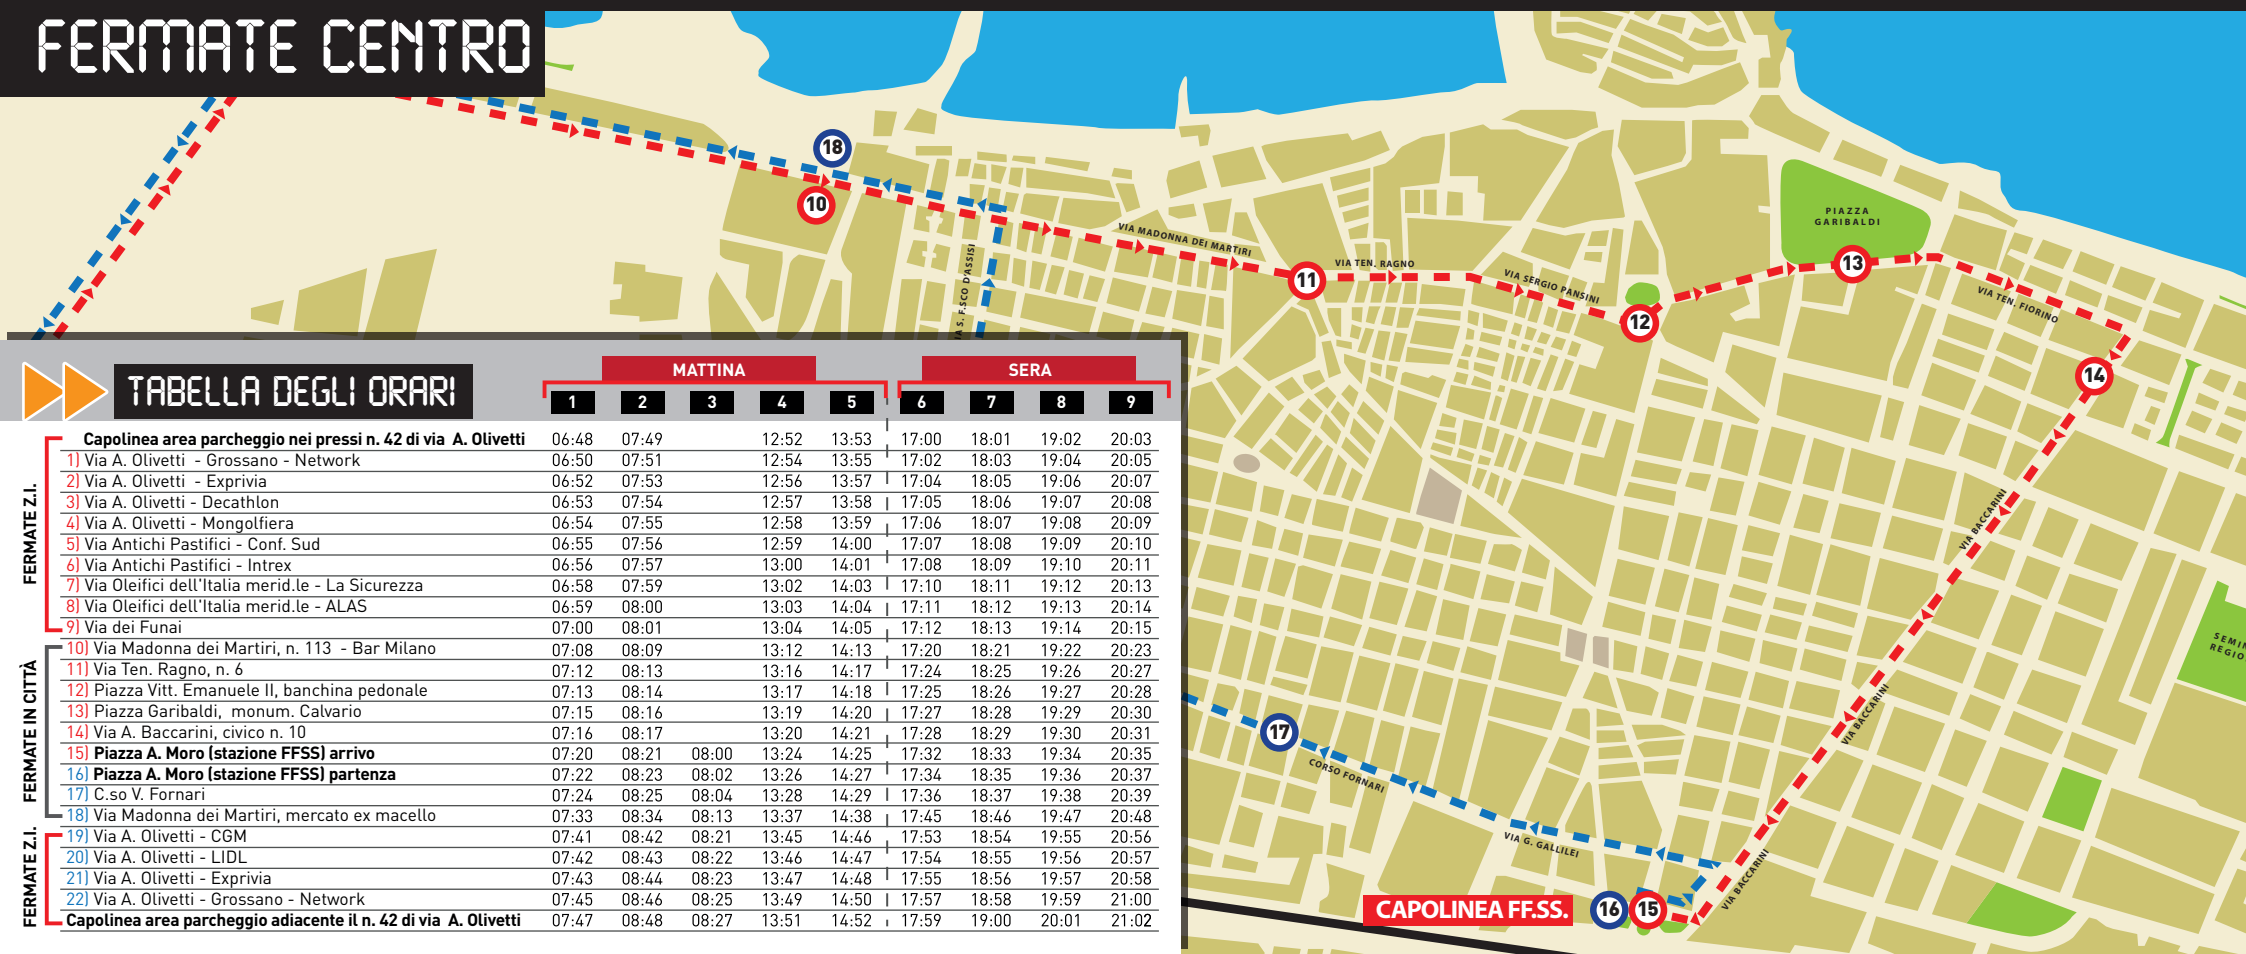

## TABELLA DEGLI ORARI

	MATTINA					SERA			
	1	2	3	4	5	6	7	8	9
<b>Capolinea area parcheggio nei pressi n. 42 di via A. Olivetti</b>	06:48	07:49		12:52	13:53	17:00	18:01	19:02	20:03
<b>1</b> Via A. Olivetti - Grossano - Network	06:50	07:51		12:54	13:55	17:02	18:03	19:04	20:05
<b>2</b> Via A. Olivetti - Exprivia	06:52	07:53		12:56	13:57	17:04	18:05	19:06	20:07
<b>3</b> Via A. Olivetti - Decathlon	06:53	07:54		12:57	13:58	17:05	18:06	19:07	20:08
<b>4</b> Via A. Olivetti - Mongolfiera	06:54	07:55		12:58	13:59	17:06	18:07	19:08	20:09
<b>5</b> Via Antichi Pastifici - Conf. Sud	06:55	07:56		12:59	14:00	17:07	18:08	19:09	20:10
<b>6</b> Via Antichi Pastifici - Intrex	06:56	07:57		13:00	14:01	17:08	18:09	19:10	20:11
<b>7</b> Via Oleifici dell'Italia merid.le - La Sicurezza	06:58	07:59		13:02	14:03	17:10	18:11	19:12	20:13
<b>8</b> Via Oleifici dell'Italia merid.le - ALAS	06:59	08:00		13:03	14:04	17:11	18:12	19:13	20:14
<b>9</b> Via dei Funai	07:00	08:01		13:04	14:05	17:12	18:13	19:14	20:15
<b>10</b> Via Madonna dei Martiri, n. 113 - Bar Milano	07:08	08:09		13:12	14:13	17:20	18:21	19:22	20:23
<b>11</b> Via Ten. Ragno, n. 6	07:12	08:13		13:16	14:17	17:24	18:25	19:26	20:27
<b>12</b> Piazza Vitt. Emanuele II, banchina pedonale	07:13	08:14		13:17	14:18	17:25	18:26	19:27	20:28
<b>13</b> Piazza Garibaldi, monum. Calvario	07:15	08:16		13:19	14:20	17:27	18:28	19:29	20:30
<b>14</b> Via A. Baccarini, civico n. 10	07:16	08:17		13:20	14:21	17:28	18:29	19:30	20:31
<b>15</b> Piazza A. Moro (stazione FFSS) arrivo	07:20	08:21	08:00	13:24	14:25	17:32	18:33	19:34	20:35
<b>16</b> Piazza A. Moro (stazione FFSS) partenza	07:22	08:23	08:02	13:26	14:27	17:34	18:35	19:36	20:37
<b>17</b> C.so V. Fornari	07:24	08:25	08:04	13:28	14:29	17:36	18:37	19:38	20:39
<b>18</b> Via Madonna dei Martiri, mercato ex macello	07:33	08:34	08:13	13:37	14:38	17:45	18:46	19:47	20:48
<b>19</b> Via A. Olivetti - CGM	07:41	08:42	08:21	13:45	14:46	17:53	18:54	19:55	20:56
<b>20</b> Via A. Olivetti - LIDL	07:42	08:43	08:22	13:46	14:47	17:54	18:55	19:56	20:57
<b>21</b> Via A. Olivetti - Exprivia	07:43	08:44	08:23	13:47	14:48	17:55	18:56	19:57	20:58
<b>22</b> Via A. Olivetti - Grossano - Network	07:45	08:46	08:25	13:49	14:50	17:57	18:58	19:59	21:00
<b>Capolinea area parcheggio adiacente il n. 42 di via A. Olivetti</b>	07:47	08:48	08:27	13:51	14:52	17:59	19:00	20:01	21:02