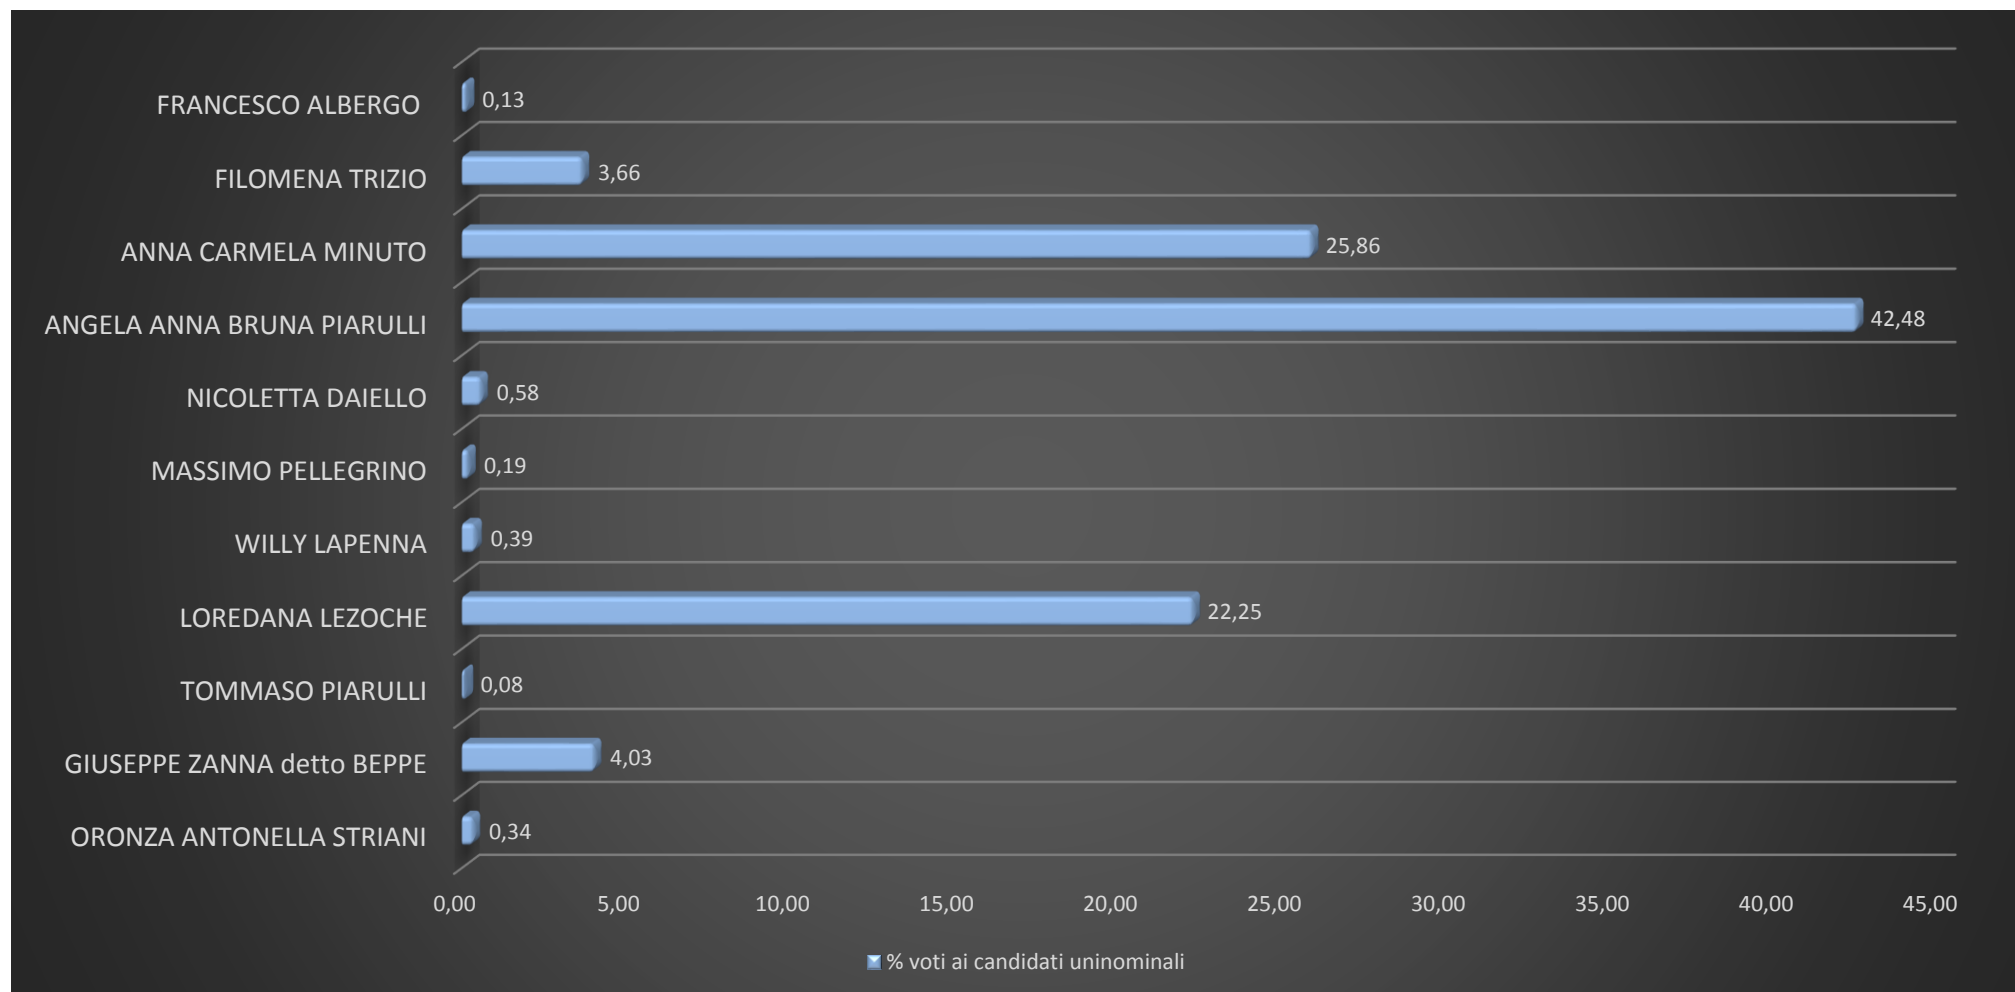

SCHEDE SCRUTINATE

27.140

Voti ai candidati uninominali

ELEZIONE DEL SENATO DELLA REPUBBLICA - ANNO 2018

REGIONE PUGLIA

COLLEGIO PLURINOMINALE PUGLIA - 01

COLLEGIO UNINOMINALE PUGLIA - 02

Comune di Molfetta

N. SEZIONI SCRUTINATE

61

SU 61

SCHEDE SCRUTINATE

27.140

% voti ai candidati uninominali

ELEZIONE DEL SENATO DELLA REPUBBLICA - ANNO 2018

REGIONE PUGLIA

COLLEGIO PLURINOMINALE PUGLIA - 01

COLLEGIO UNINOMINALE PUGLIA - 02

Comune di Molfetta

N. SEZIONI SCRUTINATE

61

SU 61

SCHEDE SCRUTINATE

27.140

Voti alle liste

ELEZIONE DEL SENATO DELLA REPUBBLICA - ANNO 2018

REGIONE PUGLIA

COLLEGIO PLURINOMINALE PUGLIA - 01

COLLEGIO UNINOMINALE PUGLIA - 02

Comune di Molfetta

N. SEZIONI SCRUTINATE

61