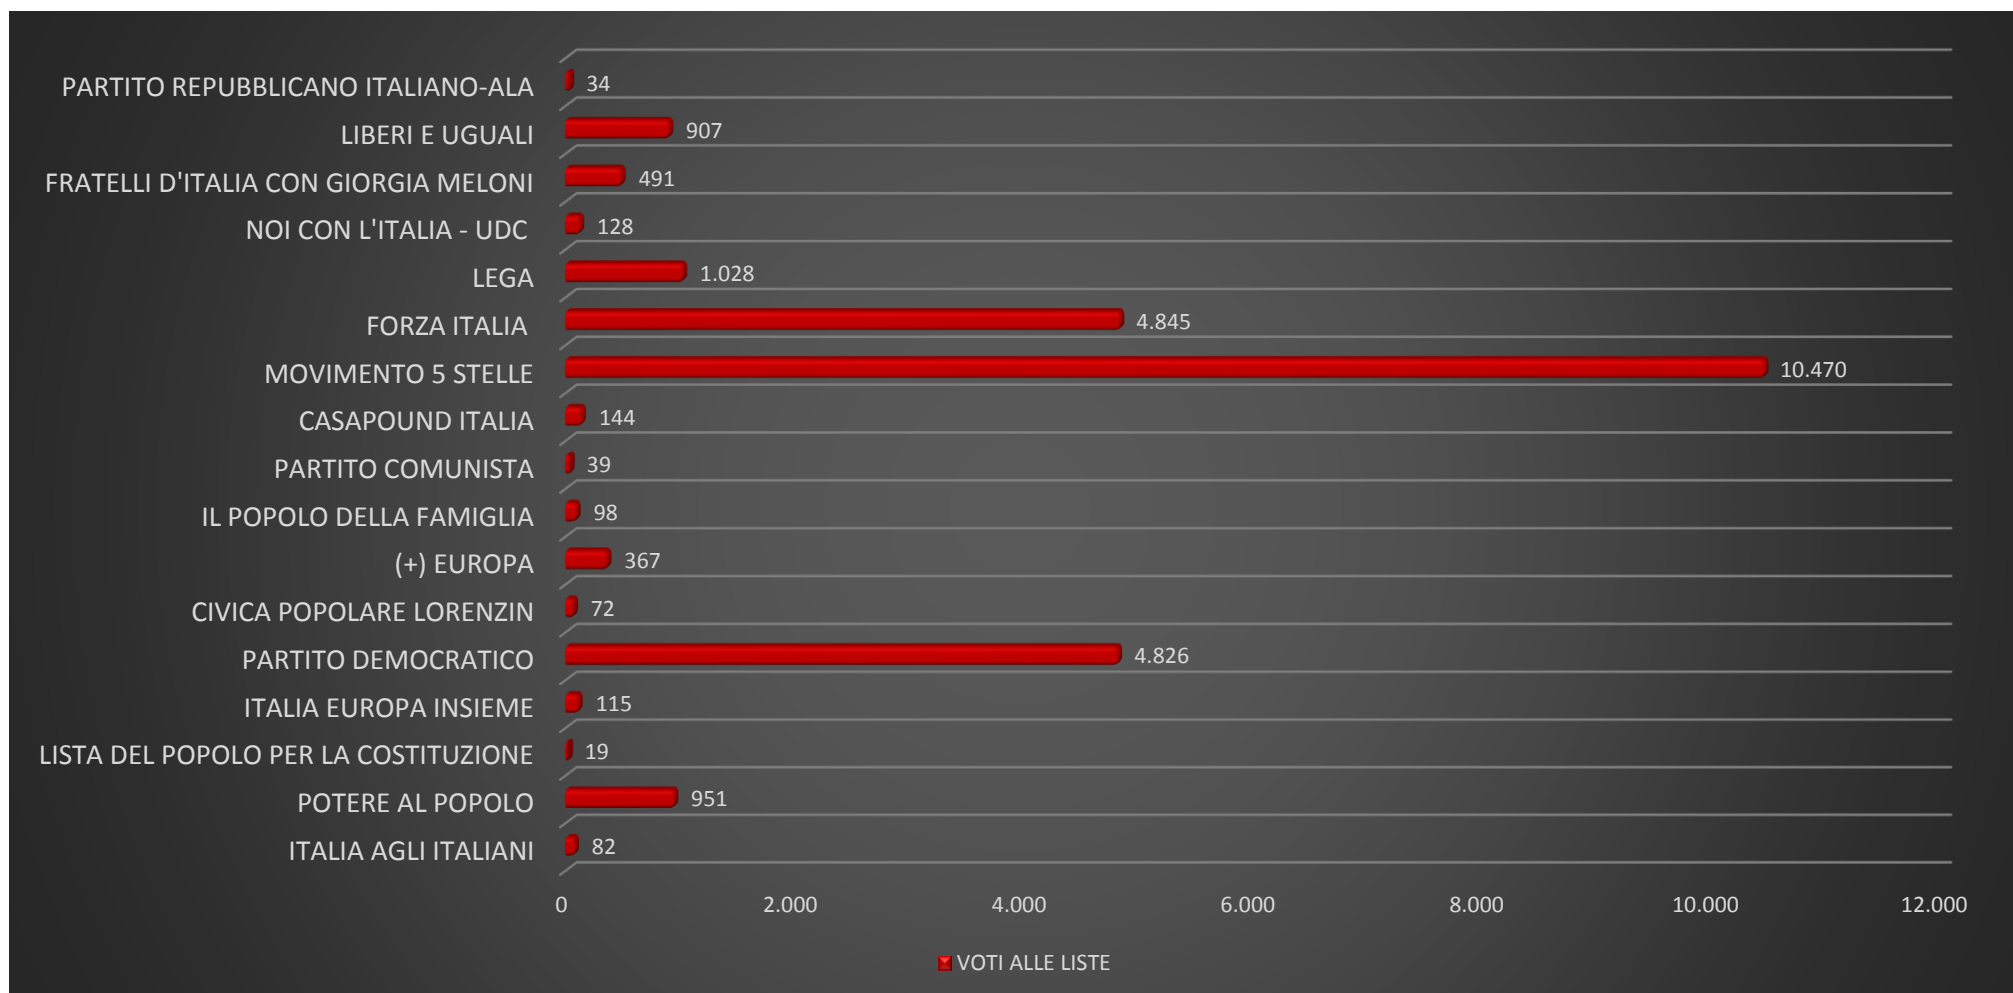

N. SEZIONI SCRUTINATE

61

SU 61

SCHEDE SCRUTINATE

27.140

% voti ai candidati uninominali

ELEZIONE DEL SENATO DELLA REPUBBLICA - ANNO 2018

REGIONE PUGLIA

COLLEGIO PLURINOMINALE PUGLIA - 01

COLLEGIO UNINOMINALE PUGLIA - 02

Comune di Molfetta

N. SEZIONI SCRUTINATE

61

SU 61

SCHEDE SCRUTINATE

27.140

Voti alle liste

ELEZIONE DEL SENATO DELLA REPUBBLICA - ANNO 2018

REGIONE PUGLIA

COLLEGIO PLURINOMINALE PUGLIA - 01

COLLEGIO UNINOMINALE PUGLIA - 02

Comune di Molfetta

N. SEZIONI SCRUTINATE

61

SU 61

SCHEDE SCRUTINATE

27.140

% voti alle liste