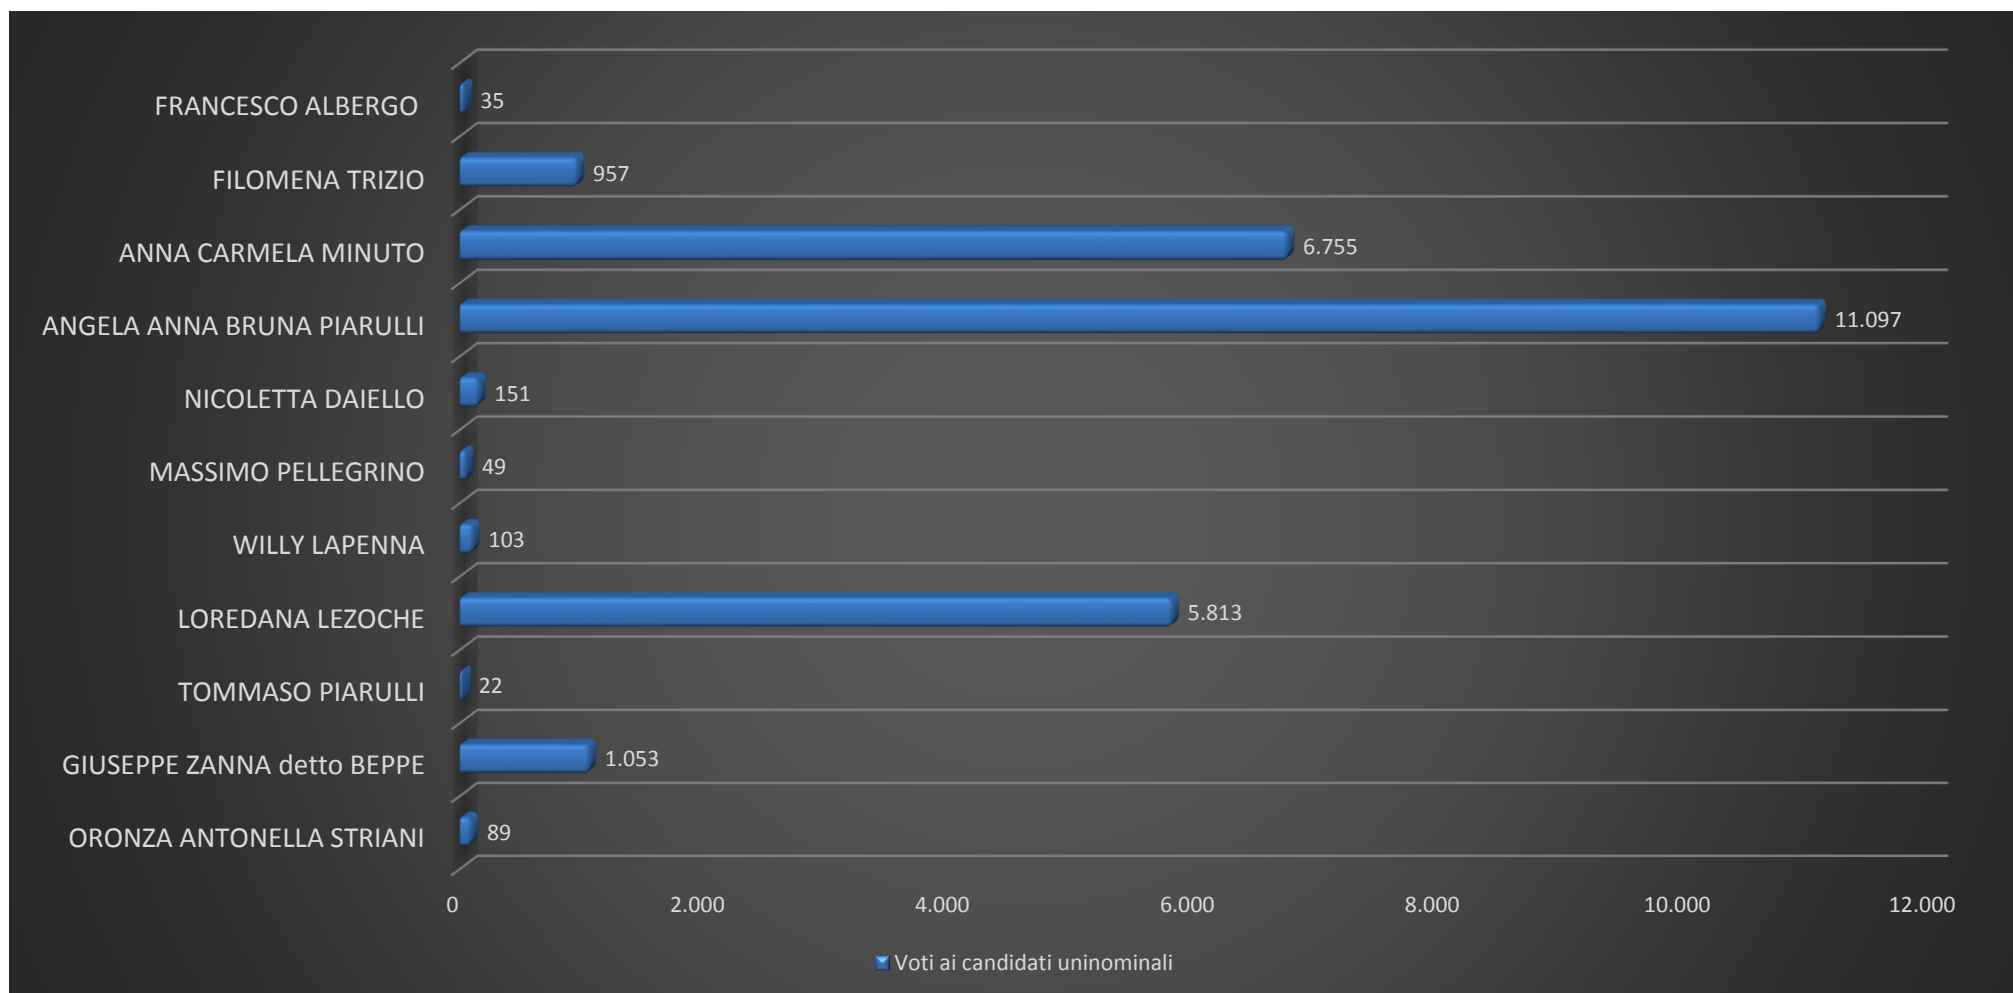

ELEZIONE DEL SENATO DELLA REPUBBLICA - ANNO 2018
REGIONE PUGLIA
COLLEGIO PLURINOMINALE PUGLIA - 01 COLLEGIO UNINOMINALE PUGLIA - 02
Comune di Molfetta

N. SEZIONI SCRUTINATE 61 SU 61

1	2	3	4	5	6	7	8	9	10	11	12	13	14	15	16	17	18	19	20	
21	22	23	24	25	26	27	28	29	30	31	32	33	34	35	36	37	38	39	40	
41	42	43	44	45	46	47	48	49	50	51	52	53	54	55	56	57	58	59	60	61

ELEZIONE DEL SENATO DELLA REPUBBLICA - ANNO 2018

REGIONE PUGLIA

COLLEGIO PLURINOMINALE PUGLIA - 01

COLLEGIO UNINOMINALE PUGLIA - 02

Comune di Molfetta

N. SEZIONI SCRUTINATE

61

SU 61

SCHEDE SCRUTINATE

27.140

Voti ai candidati uninominali

ELEZIONE DEL SENATO DELLA REPUBBLICA - ANNO 2018

REGIONE PUGLIA

COLLEGIO PLURINOMINALE PUGLIA - 01

COLLEGIO UNINOMINALE PUGLIA - 02

Comune di Molfetta

N. SEZIONI SCRUTINATE

61

SU 61

SCHEDE SCRUTINATE

27.140

% voti ai candidati uninominali

ELEZIONE DEL SENATO DELLA REPUBBLICA - ANNO 2018

REGIONE PUGLIA