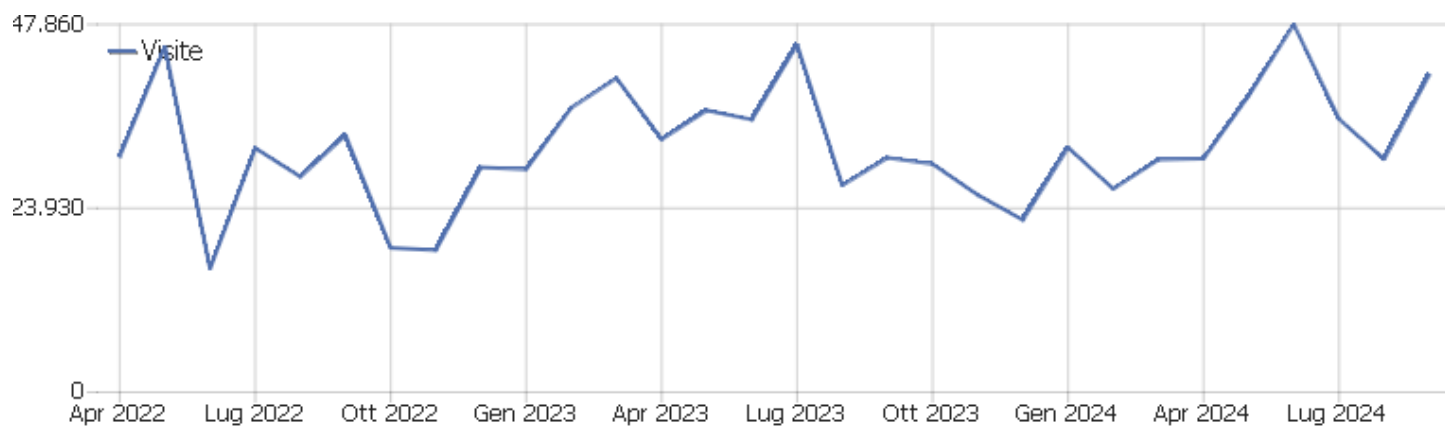

Web Analytics Italia

Sito istituzionale

Arco temporale: Settembre 2024

comune di molfetta

Le dashboard di tutti i siti

Sito web	Visite	Azioni nel sito	Visualizzazioni pagina	Ricavo	Conversioni	Ordini Ecommerce	Guadagni prodotto
Sito istituzionale	41.339	127.388	110.245	0 €	0	0	0 €

Sommario delle visite

Nome	Valore
Visitatori unici	32.254
Visite	41.339
Azioni nel sito	127.388
Numero massimo di azioni in una visita	104
Azioni per visita	3
Durata media delle visite (in secondi)	00:01:59
% rimbalzi	39%

Paese

Paese	Visite	Azioni nel sito	Azioni per visita	Tempo medio sul sito	% rimbalzi	Ricavo
 Italia	36.334	113.541	3	00:02:01	38%	0 €
 Spagna	781	1.076	1	00:00:28	80%	0 €
 Russia	605	1.676	3	00:01:47	45%	0 €
 Regno Unito	397	1.107	3	00:01:33	45%	0 €
 Germania	374	914	2	00:01:04	52%	0 €
 Stati Uniti	374	956	3	00:01:24	51%	0 €
 Polonia	344	2.178	6	00:05:33	5%	0 €
 Ucraina	263	670	3	00:01:23	48%	0 €
 Lettonia	228	567	3	00:01:49	46%	0 €
 Canada	218	588	3	00:01:11	44%	0 €
 Turchia	159	593	4	00:01:29	40%	0 €
 Francia	124	324	3	00:01:14	56%	0 €
 Austria	89	257	3	00:01:48	40%	0 €
 Iran	85	211	3	00:02:34	49%	0 €
 Paesi Bassi	70	232	3	00:02:51	43%	0 €
 Bulgaria	56	170	3	00:02:34	41%	0 €
 Serbia	50	145	3	00:01:45	54%	0 €
 Marocco	45	92	2	00:01:30	60%	0 €
 Svizzera	43	113	3	00:01:19	49%	0 €
 Cechia	41	84	2	00:01:32	61%	0 €
 Israele	41	199	5	00:03:49	27%	0 €
 Croazia	40	119	3	00:01:59	40%	0 €
 Norvegia	33	81	3	00:00:38	48%	0 €
Altri	545	1.495	3	00:01:39	48%	0 €