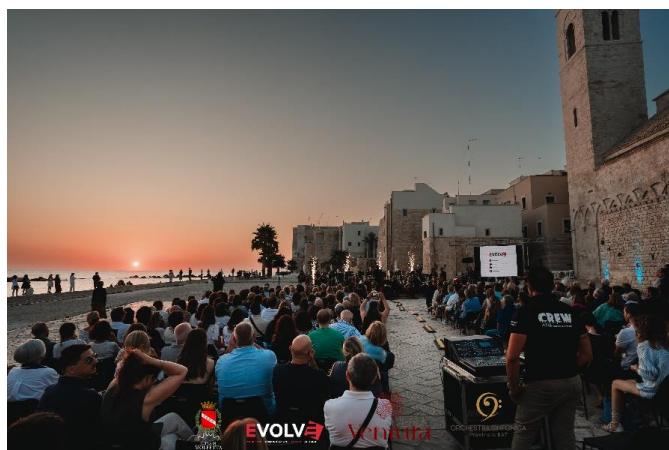

CURRICULUM EVENTI APS VENTURA

L'Associazione di Promozione Sociale APS Ventura CON p.iva 08770950726, fondata nel 2023 e regolarmente iscritta al RUNTS, è l'associazione organizzatrice del format di intrattenimento culturale e concertistico denominato "Le Chiavi dell'Alba" 3° edizione, inserito nel cartellone estivo 2024 del comune di Molfetta:

Concerto sinfonico svolto all'alba del 04 Agosto anno corrente con l'orchestra Sinfonica della provincia Bat, evento concertistico a cui hanno partecipato circa 500 spettatori paganti.

Di seguito i riferimenti della pagina facebook dell'evento e del sito internet dell'evento stesso.

La nostra Associazione collabora attivamente con l'agenzia di marketing ed eventi Evolve sita in Molfetta. Agenzia che ha curato la direzione artistica e la realizzazione di altri eventi di rilievo sul territorio, svolti in partnership.

Inseriamo in allegato specifiche dell'evento "Le Chiavi dell'alba" 3° edizione 2024 da noi organizzato e promosso:

Riferimento pagina facebook: www.facebook.com/lechiavidellalba

Foto