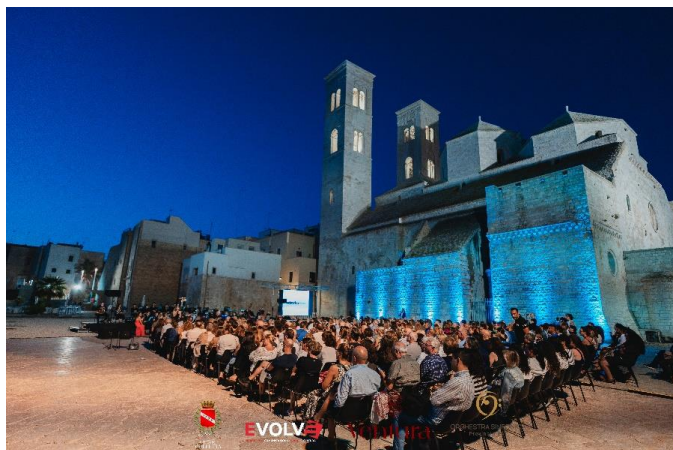

CURRICULUM EVENTI APS VENTURA

L'Associazione di Promozione Sociale APS Ventura CON p.iva 08770950726, fondata nel 2023 e regolarmente iscritta al RUNTS, è l'associazione organizzatrice del format di intrattenimento culturale e concertistico denominato "Le Chiavi dell'Alba" 3° edizione, inserito nel cartellone estivo 2024 del comune di Molfetta:

Concerto sinfonico svolto all'alba del 04 Agosto anno corrente con l'orchestra Sinfonica della provincia Bat, evento concertistico a cui hanno partecipato circa 500 spettatori paganti.

Di seguito i riferimenti della pagina facebook dell'evento e del sito internet dell'evento stesso.

La nostra Associazione collabora attivamente con l'agenzia di marketing ed eventi Evolve sita in Molfetta. Agenzia che ha curato la direzione artistica e la realizzazione di altri eventi di rilievo sul territorio, svolti in partnership.

Inseriamo in allegato specifiche dell'evento "Le Chiavi dell'alba" 3° edizione 2024 da noi organizzato e promosso:

Riferimento pagina facebook: www.facebook.com/lechiavidellalba

Foto