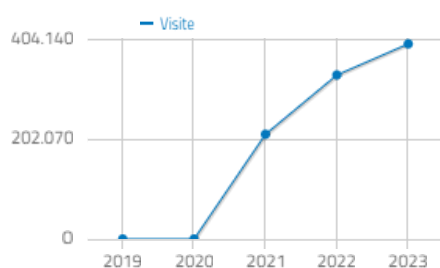

1-27 di 27

Pagine

URL PAGINA	VISUALIZZAZIONI PAGINA	▼ VISUALIZZAZIONI UNICHE
⊕ amministrazione	41% 460.229	41,7% 299.236
⊕ vivere-il-comune	27,6% 310.274	28,6% 205.289

/index	14,5% 163.323	13% 93.314
⊕ settori-e-uffici	8,6% 96.069	8,7% 62.657
⊕ sezione-informazioni	4,2% 47.510	3,7% 26.278
⊕ tag	1,3% 14.824	1,4% 9.918
⊕ component	0,7% 7.595	0,7% 5.277
⊕ gestione-sito	0,6% 7.252	0,6% 4.554
⊕ item	0,6% 6.544	0,6% 4.440
/campionati-atletica-2023	0,3% 2.913	0,3% 1.960
/login	0,2% 2.646	0,2% 1.760
/gestione-sito	0,1% 1.249	0,1% 1.056
⊕ category	0,1% 1.351	0,1% 927
⊕ campionati-atletica-2023	0% 411	0% 294
⊕ login	0% 147	0% 87
/login?return=aW5kZXgucGhwP29wd...	0% 46	0% 31
/login?gdprcookielogin=1	0% 63	0% 27
⊕ submission	0% 18	0% 14
⊕ frontpage	0% 16	0% 12
⊕ gestione-utenti	0% 15	0% 8
/?l=it	0% 9	0% 6
/?app=ADAC_Camping_iOS_23	0% 5	0% 5
/frontpage	0% 7	0% 5
/?app=ADAC_Camping_ANDROID_18	0% 4	0% 2
/?adlt=strict&toWww=1&redig=6A1A...	0% 3	0% 2
/?adlt=strict&toWww=1&redig=CE9E...	0% 2	0% 2
/?disableGlobalInfoCollect=false	0% 5	0% 2

1-27 di 27

Riepilogo Visite (con grafico)

Sommario delle visite

Conteggio dei visitatori in tempo reale

3

3 visite e 11 azioni negli ultimi 3 minuti

Visite in Tempo Reale

DATA	VISITE	AZIONI
Ultime 24 ore	1.503	5.066
Ultimi 30 minuti	52	165