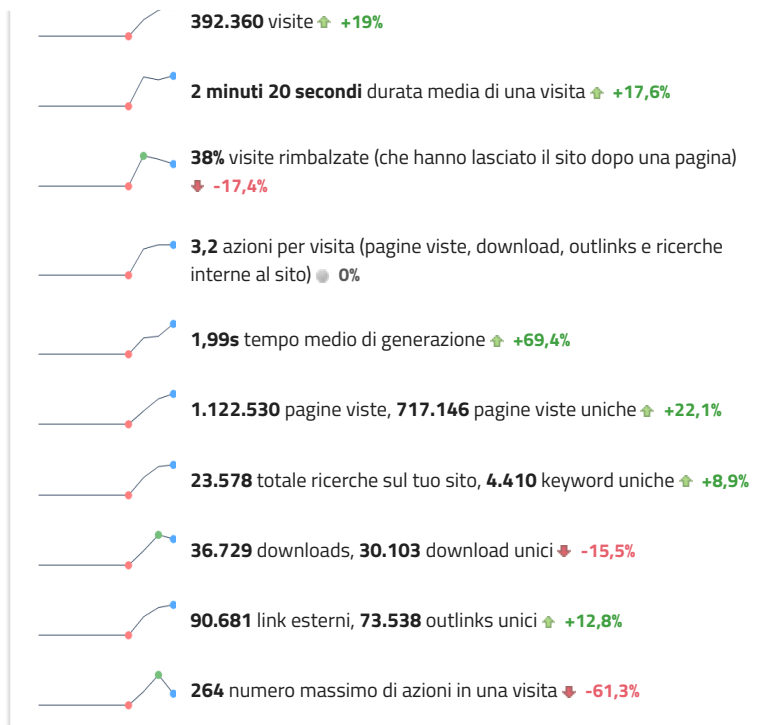

1-27 di 27

Riepilogo Visite (con grafico)

Sommario delle visite

Conteggio dei visitatori in tempo reale

3

3 visite e 11 azioni negli ultimi 3 minuti

Visite in Tempo Reale

DATA	VISITE	AZIONI
Ultime 24 ore	1.503	5.066
Ultimi 30 minuti	52	165

Mercoledì 29 maggio - 12:36:30 (3 minuti 5 secondi)     

 Google

Azioni:          

Mercoledì 29 maggio - 12:34:57     

 Google

Azioni: 

Mercoledì 29 maggio - 12:33:52 (22 minuti 26 secondi)     

 Google

<p>Azioni: 📁 📁 📁 📁</p> <p>Mercoledì 29 maggio - 12:32:46 (11s) 🧑 🇮🇹 🖥️ 🌐 🖥️ 📱 🧑</p> <p>Google</p> <p>Azioni: 📁 📁</p>
<p>Mercoledì 29 maggio - 12:32:05 (41 minuti 57 secondi) 🧑 🇮🇹 🖥️ 🌐 🖥️ 📱 🧑</p> <p>Ingressi Diretti</p> <p>Azioni: 📁 📁 📁 📁 📁 📁 📁 📁 📁 📁 📁 📁 📁 📁 📁 📁</p>
<p>Mercoledì 29 maggio - 12:32:00 🇮🇹 🖥️ 🌐 🖥️ 📱 🧑</p> <p>Google</p> <p>Azioni: 📁</p>
<p>Mercoledì 29 maggio - 12:31:40 🇮🇹 🖥️ 🌐 📱 🧑</p> <p>Google</p> <p>Azioni: 📁</p>
<p>Mercoledì 29 maggio - 12:31:23 (23 minuti 32 secondi) 🧑 🇮🇹 🖥️ 🌐 🖥️ 📱 🧑</p> <p>Ingressi Diretti</p> <p>Azioni: 📁 📁 📁 📁 📁 📁</p>
<p>Mercoledì 29 maggio - 12:30:54 (23s) 🧑 🇮🇹 🖥️ 🌐 🖥️ 📱 🧑</p> <p>Google</p> <p>Azioni: 📁 📁 📁</p>
<p>Mercoledì 29 maggio - 12:30:46 (15s) 🧑 🇮🇹 🖥️ 🌐 📱 🧑</p> <p>Google</p> <p>Azioni: 📁 📁 📁</p>
<p>⏸ Guarda il registro dettagliato delle visite</p>

Riepilogo visite

📍

Tipi di Canale

TIPO DI CANALE	VISITE	AZIONI NEL SITO	AZIONI PER VISITA	TEMPO
<input type="checkbox"/> Motori di ricerca	70,2% 275.432	70,9% 903.126	3,3	2
Ingressi Diretti	25,7% 100.810	26,6% 338.484	3,4	2
<input type="checkbox"/> Social Networks	3,6% 14.166	2,1% 26.348	1,9	
<input type="checkbox"/> Siti web	0,5% 1.767	0,4% 5.198	2,9	
<input type="checkbox"/> Campagne	0% 185	0% 362	2	