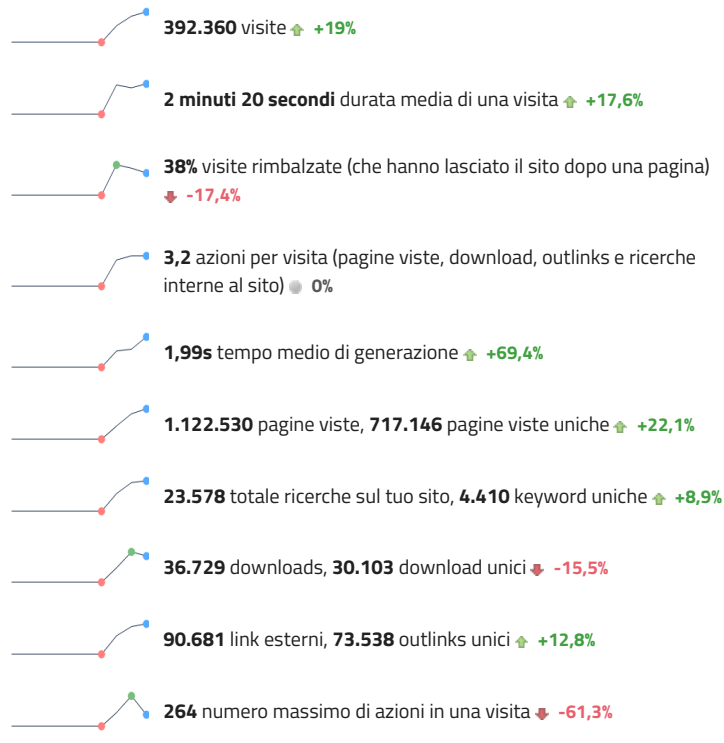

1-27 di 27

Pagine

URL PAGINA	VISUALIZZAZIONI PAGINA	▼ VISUALIZZAZIONI UNICHE
⊕ amministrazione	41% 460.229	41,7% 299.236
⊕ vivere-il-comune	27,6% 310.274	28,6% 205.289

/index	14,5% 163.323	13% 93.314
⊕ settori-e-uffici	8,6% 96.069	8,7% 62.657
⊕ sezione-informazioni	4,2% 47.510	3,7% 26.278
⊕ tag	1,3% 14.824	1,4% 9.918
⊕ component	0,7% 7.595	0,7% 5.277
⊕ gestione-sito	0,6% 7.252	0,6% 4.554
⊕ item	0,6% 6.544	0,6% 4.440
/campionati-atletica-2023	0,3% 2.913	0,3% 1.960
/login	0,2% 2.646	0,2% 1.760
/gestione-sito	0,1% 1.249	0,1% 1.056
⊕ category	0,1% 1.351	0,1% 927
⊕ campionati-atletica-2023	0% 411	0% 294
⊕ login	0% 147	0% 87
/login?return=aW5kZXgucGhwP29wd...	0% 46	0% 31
/login?gdprcookielogin=1	0% 63	0% 27
⊕ submission	0% 18	0% 14
⊕ frontpage	0% 16	0% 12
⊕ gestione-utenti	0% 15	0% 8
/?l=it	0% 9	0% 6
/?app=ADAC_Camping_iOS_23	0% 5	0% 5
/frontpage	0% 7	0% 5
/?app=ADAC_Camping_ANDROID_18	0% 4	0% 2
/?adlt=strict&toWww=1&redig=6A1A...	0% 3	0% 2
/?adlt=strict&toWww=1&redig=CE9E...	0% 2	0% 2
/?disableGlobalInfoCollect=false	0% 5	0% 2

1-27 di 27

Riepilogo Visite (con grafico)

Sommario delle visite

Conteggio dei visitatori in tempo reale

3

3 visite e 11 azioni negli ultimi 3 minuti

Visite in Tempo Reale

DATA	VISITE	AZIONI
Ultime 24 ore	1.503	5.066
Ultimi 30 minuti	52	165