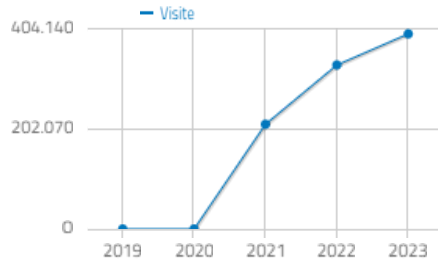

Sito istituzionale

SITO ISTITUZIONALE

 2023

 TUTTE LE VISITE

Riepilogo Visite (con grafico)

Sommario delle visite

- 392.360** visite ↑ +19%
- 2 minuti 20 secondi** durata media di una visita ↑ +17,6%
- 38%** visite rimbalzate (che hanno lasciato il sito dopo una pagina) ↓ -17,4%
- 3,2** azioni per visita (pagine viste, download, outlinks e ricerche interne al sito) ● 0%
- 1,99s** tempo medio di generazione ↑ +69,4%
- 1.122.530** pagine viste, **717.146** pagine viste uniche ↑ +22,1%
- 23.578** totale ricerche sul tuo sito, **4.410** keyword uniche ↑ +8,9%
- 36.729** downloads, **30.103** download unici ↓ -15,5%
- 90.681** link esterni, **73.538** outlinks unici ↑ +12,8%
- 264** numero massimo di azioni in una visita ↓ -61,3%

1-27 di 27

Riepilogo Visite (con grafico)

Sommario delle visite

Conteggio dei visitatori in tempo reale

3

3 visite e 11 azioni negli ultimi 3 minuti

Visite in Tempo Reale

DATA	VISITE	AZIONI
Ultime 24 ore	1.503	5.066
Ultimi 30 minuti	52	165