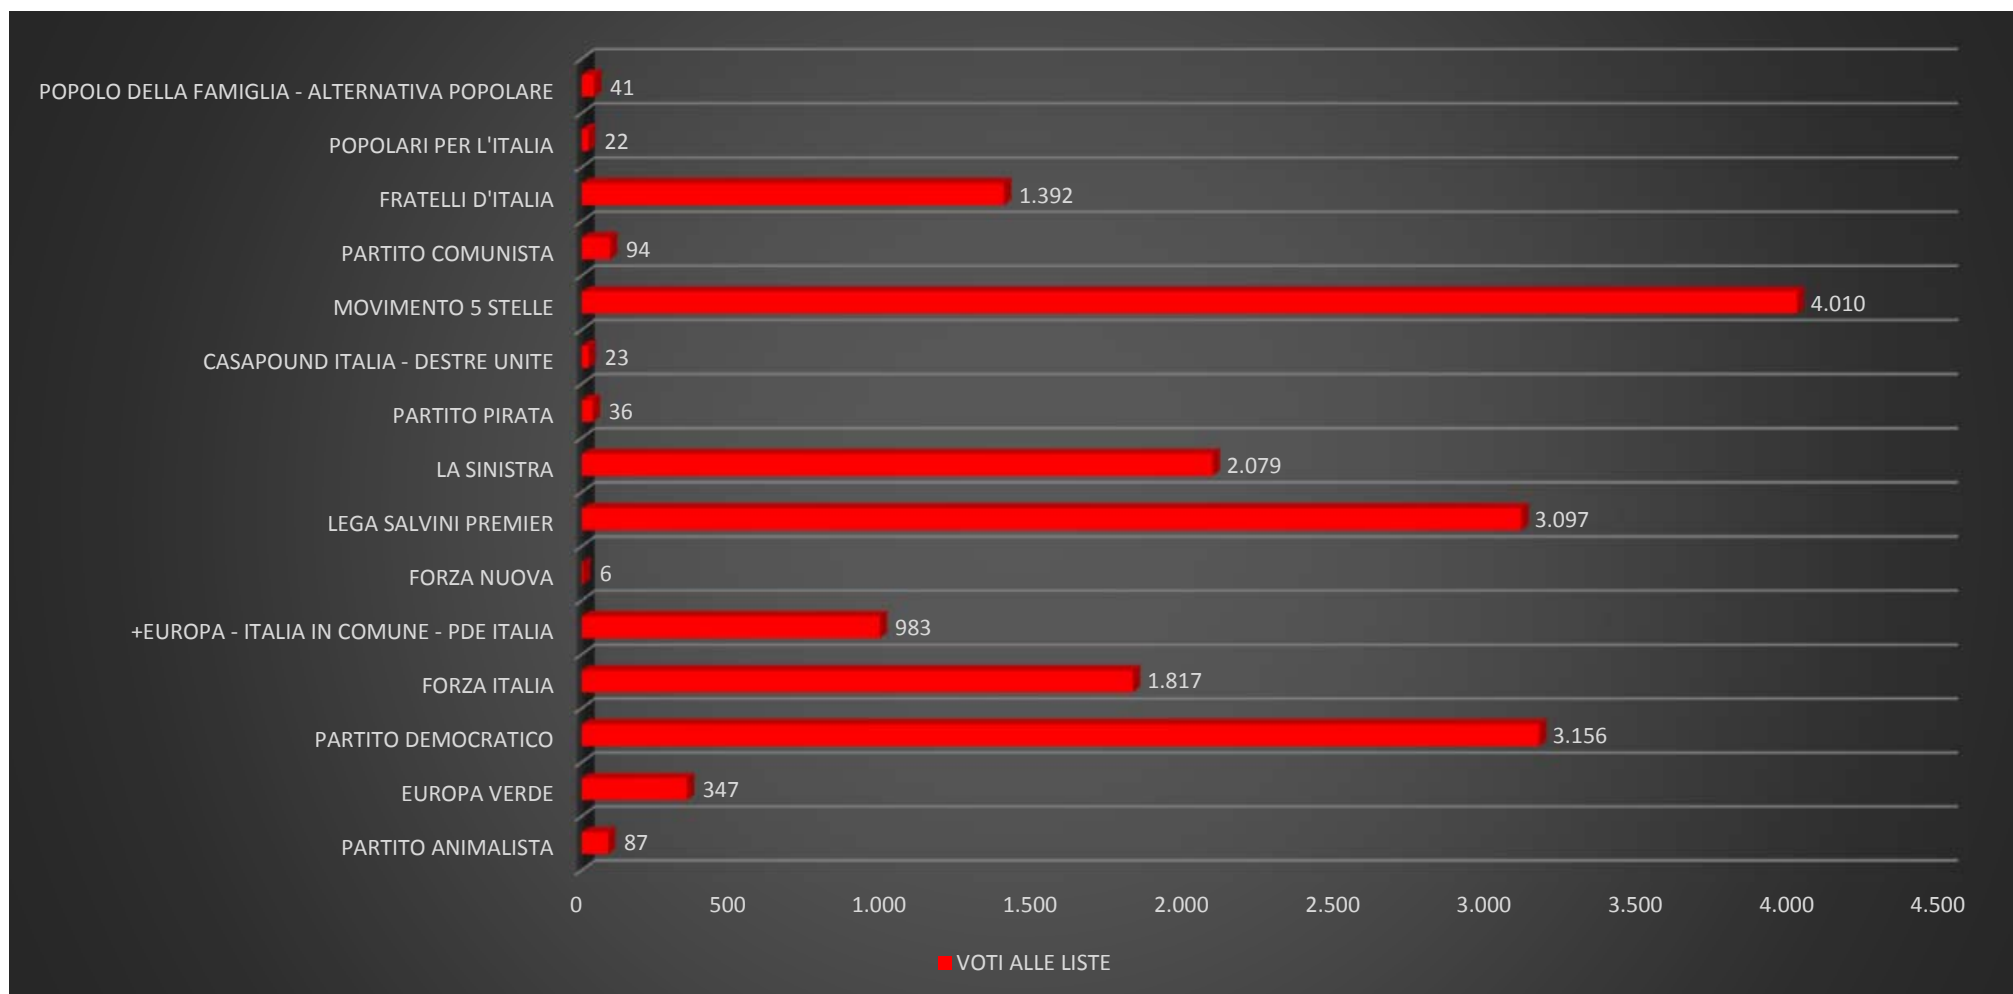

SCHEDE BIANCHE	94	0,53
SCHEDE NULLE	339	1,92
SCHEDE CONTESTATE E NON ASSEGNATE	0	0,00

LISTA	Totale voti	%
1 PARTITO ANIMALISTA	87	0,51
2 EUROPA VERDE	347	2,02
3 PARTITO DEMOCRATICO	3.156	18,36
4 FORZA ITALIA	1.817	10,57
5 +EUROPA - ITALIA IN COMUNE - PDE ITALIA	983	5,72
6 FORZA NUOVA	6	0,03
7 LEGA SALVINI PREMIER	3.097	18,02
8 LA SINISTRA	2.079	12,09
9 PARTITO PIRATA	36	0,21
10 CASAPOUND ITALIA - DESTRE UNITE	23	0,13
11 MOVIMENTO 5 STELLE	4.010	23,33
12 PARTITO COMUNISTA	94	0,55
13 FRATELLI D'ITALIA	1.392	8,10
14 POPOLARI PER L'ITALIA	22	0,13
15 POPOLO DELLA FAMIGLIA - ALTERNATIVA POPOLARE	41	0,24
TOTALI VOTI VALIDI ALLE LISTE	17.190	100,00

ELEZIONE DEI MEMBRI DEL PARLAMENTO EUROPEO SPETTANTI ALL'ITALIA DI DOMENICA 26 MAGGIO 2019

Circoscrizione Elettorale IV Italia Meridionale

Comune di Molfetta

N. SEZIONI SCRUTINATE

61

SU 61

SCHEDE SCRUTINATE

17.623

Voti alle liste

ELEZIONE DEI MEMBRI DEL PARLAMENTO EUROPEO SPETTANTI ALL'ITALIA DI DOMENICA 26 MAGGIO 2019

Circoscrizione Elettorale IV Italia Meridionale

Comune di Molfetta

N. SEZIONI SCRUTINATE

61

SU 61

SCHEDE SCRUTINATE

17.623

Voti alle liste